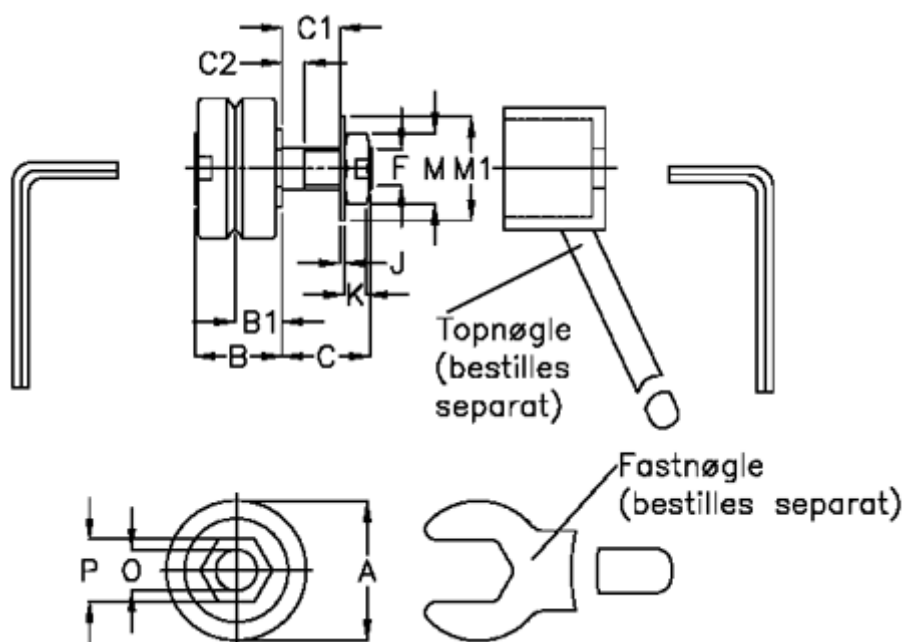

Varenummer: 057153203401
 Beskrivelse: HEPCO GV3 leje LJ 34 C
 Standart m. lang aksel

Mål

a = 34.0	K = 6.0
B = 21.3	M = 17
B1 = 11.50	M1 = 21
C = 22.0	O = 10
C1 = 14.8	P = 15
C2 = 5.9	vægt kg/1000 = 0.120
F = M10 x 1,25	
J = 1.25	